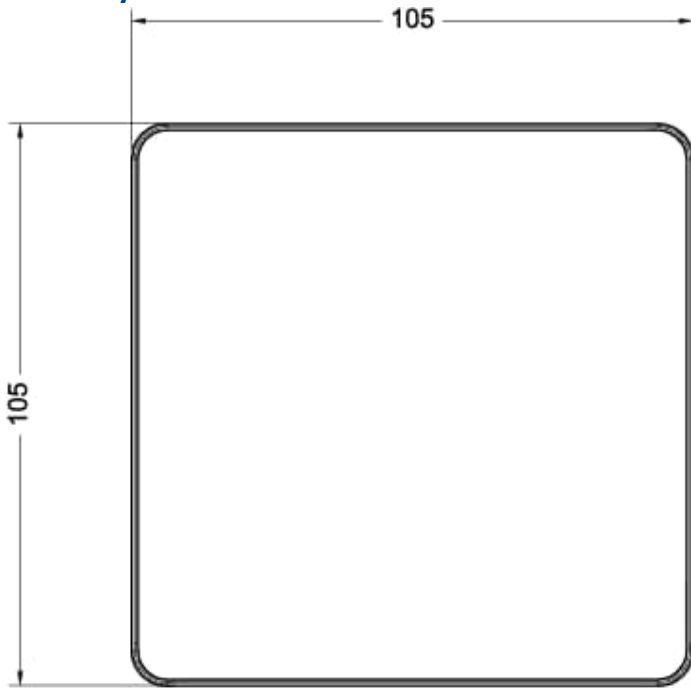

Technické parametry

Barva pláště

Barva pláště

Bílá

Rozměry a hmotnosti

Hmotnost

0.5 kg

Rozměry