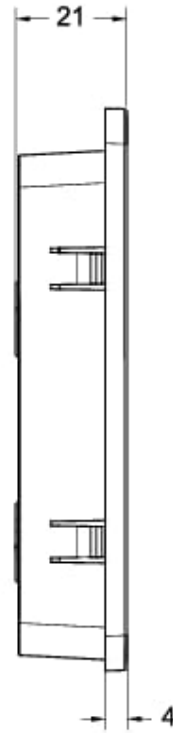

Technické parametry

Barva pláště

Barva pláště

Bílá

Rozměry a hmotnosti

Hmotnost

0.5 kg

Rozměry