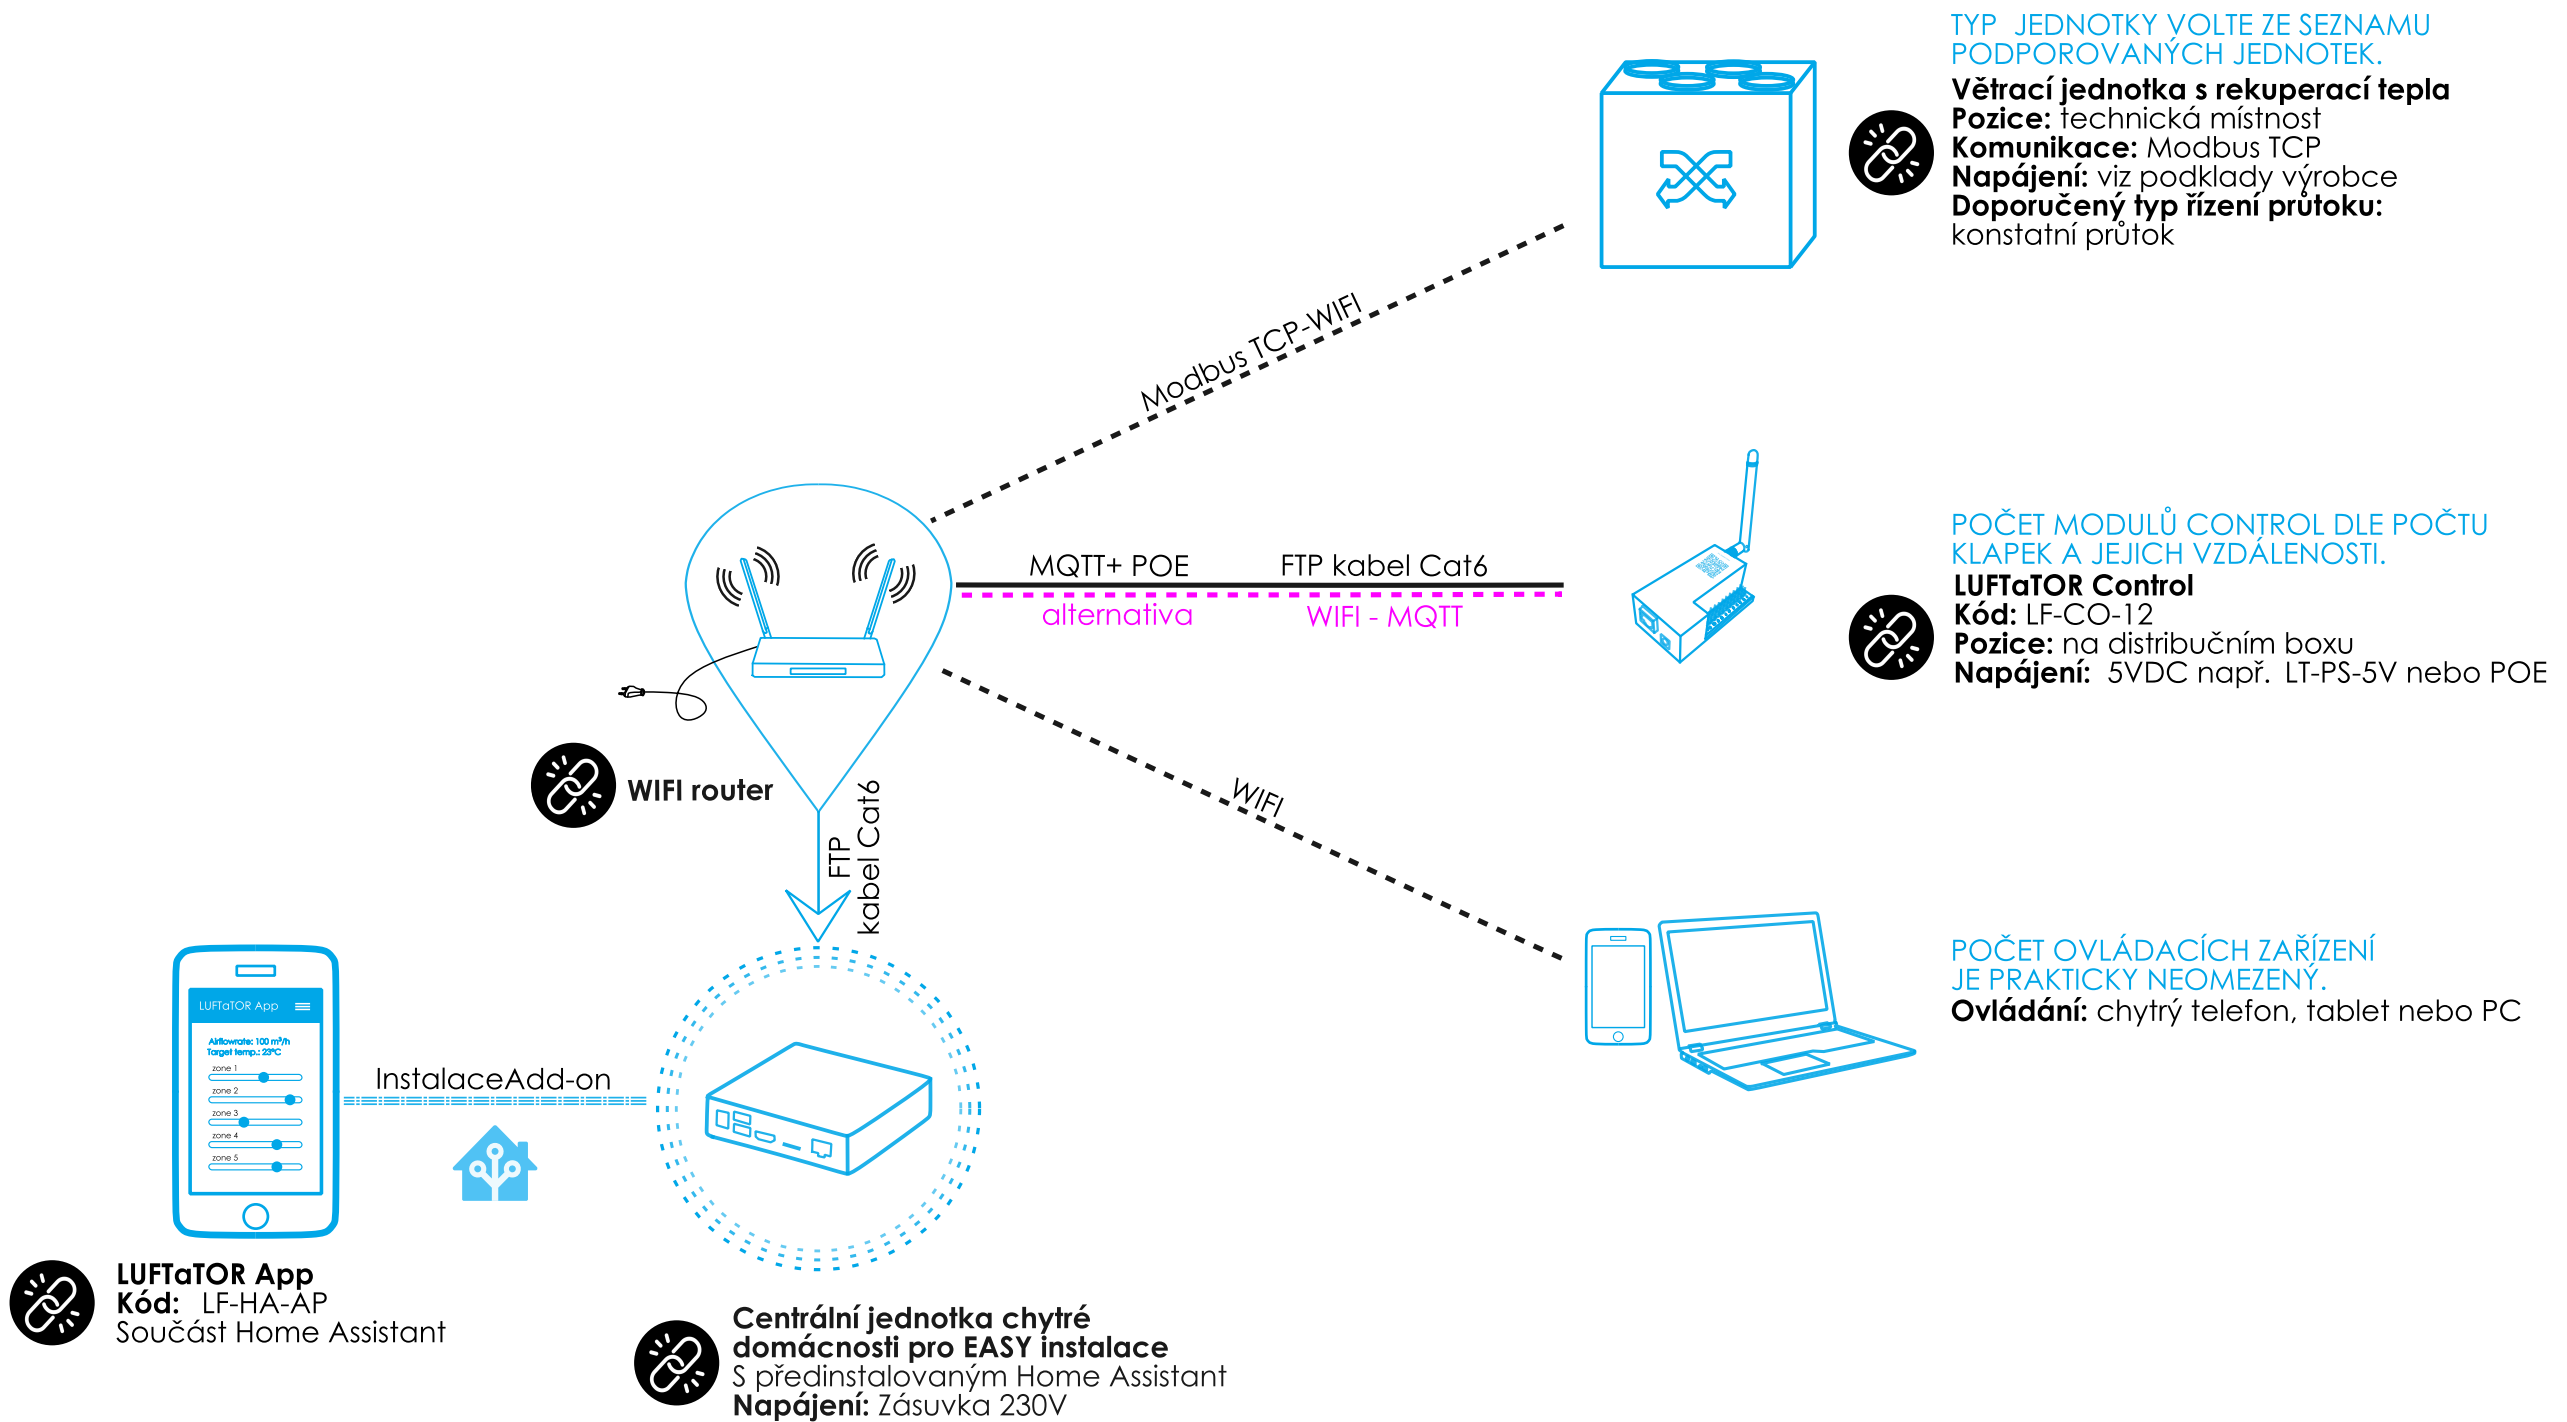

# ŘEŠENÍ CRONO

obtížnost montáže

stabilita systému

potenciál růstu

interiérový design

připojené entity

ŽÁDNÉ

balíčky na míru

ANO