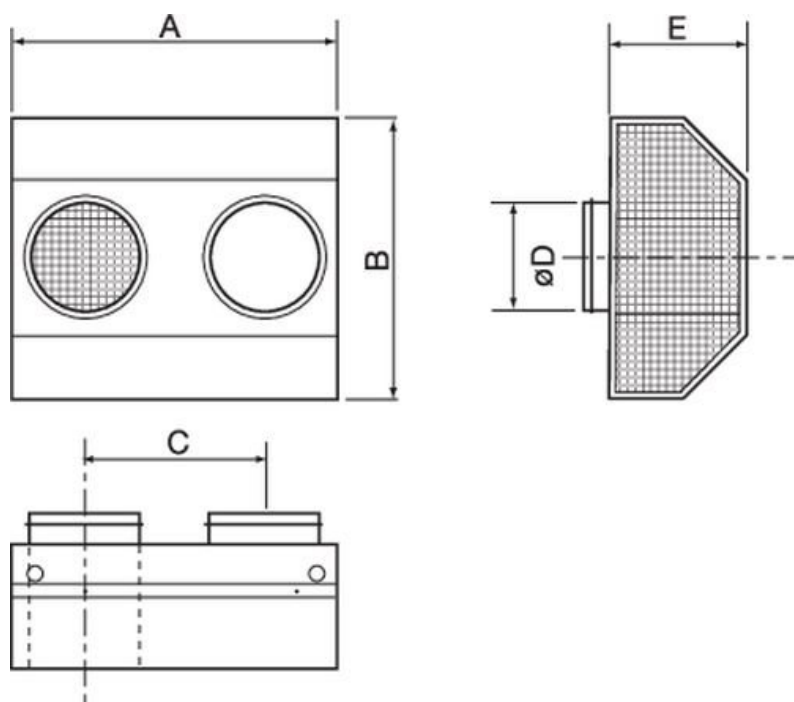

#### Rozměry a hmotnosti

Hmotnost

3,1 kg

## Rozměry

A	B	C	øD	E	
418	291	185	125	130	[mm]