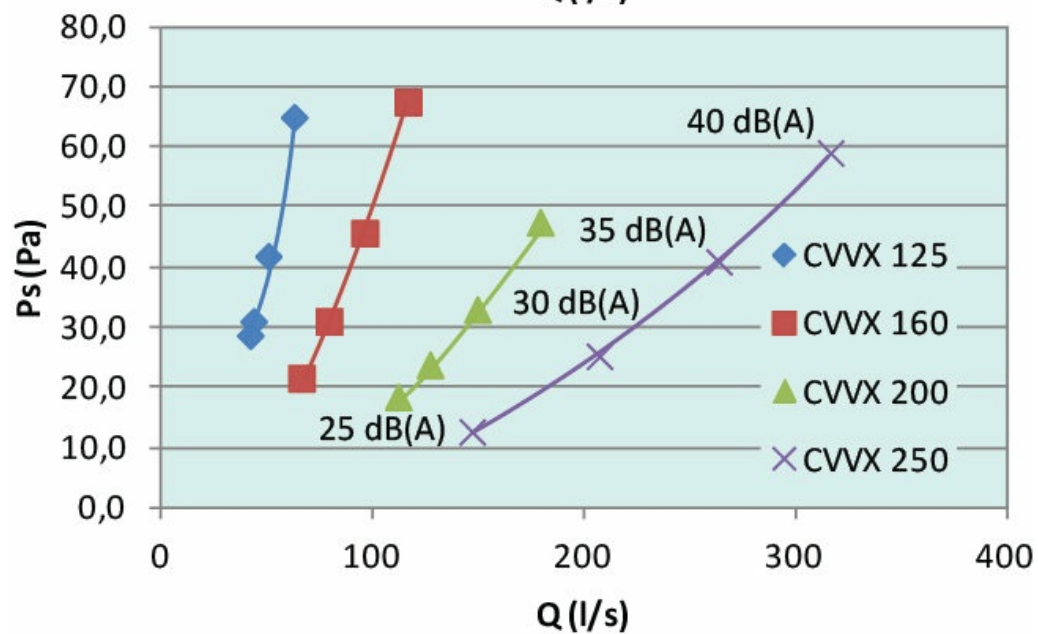

Výkony

Výtlač

Sání