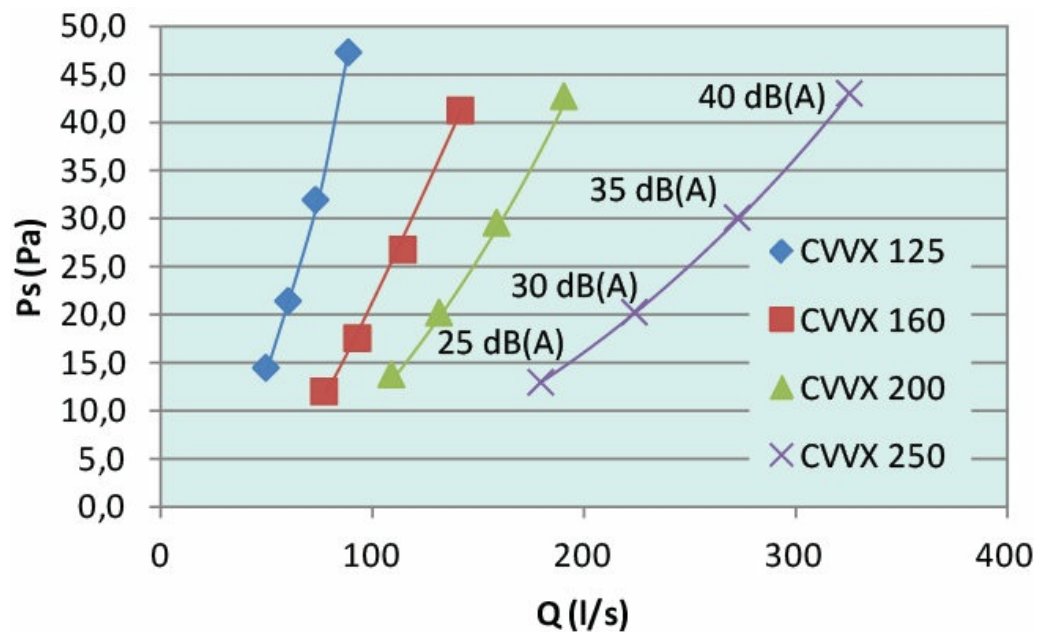

Výkony

Výtlač

Sání